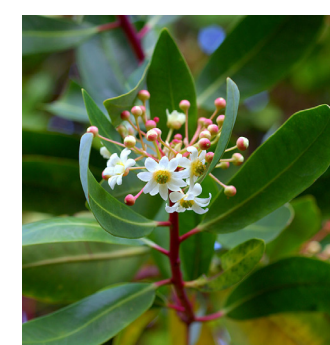

CHERUB HIV GARDEN - Plant List

Drimys winteri

Acer Palm 'osakazuki'

Acer 'Aconitifolium'

Acer Palmatum multi stem

Tellima grandiflora

Peany 'krinkled White'

Polystichum polyblepharum

Lupin 'Masterpeice'

Melittis melissophyllum

Pinus nigra Nana

Pinus sylvestris Watereri

Pinus sylvestris Beuvronensis

Viburnum Tinus Ball

Baptisia australis 'Purple Smoke'

Iris sibirica 'Dreaming Yellow'